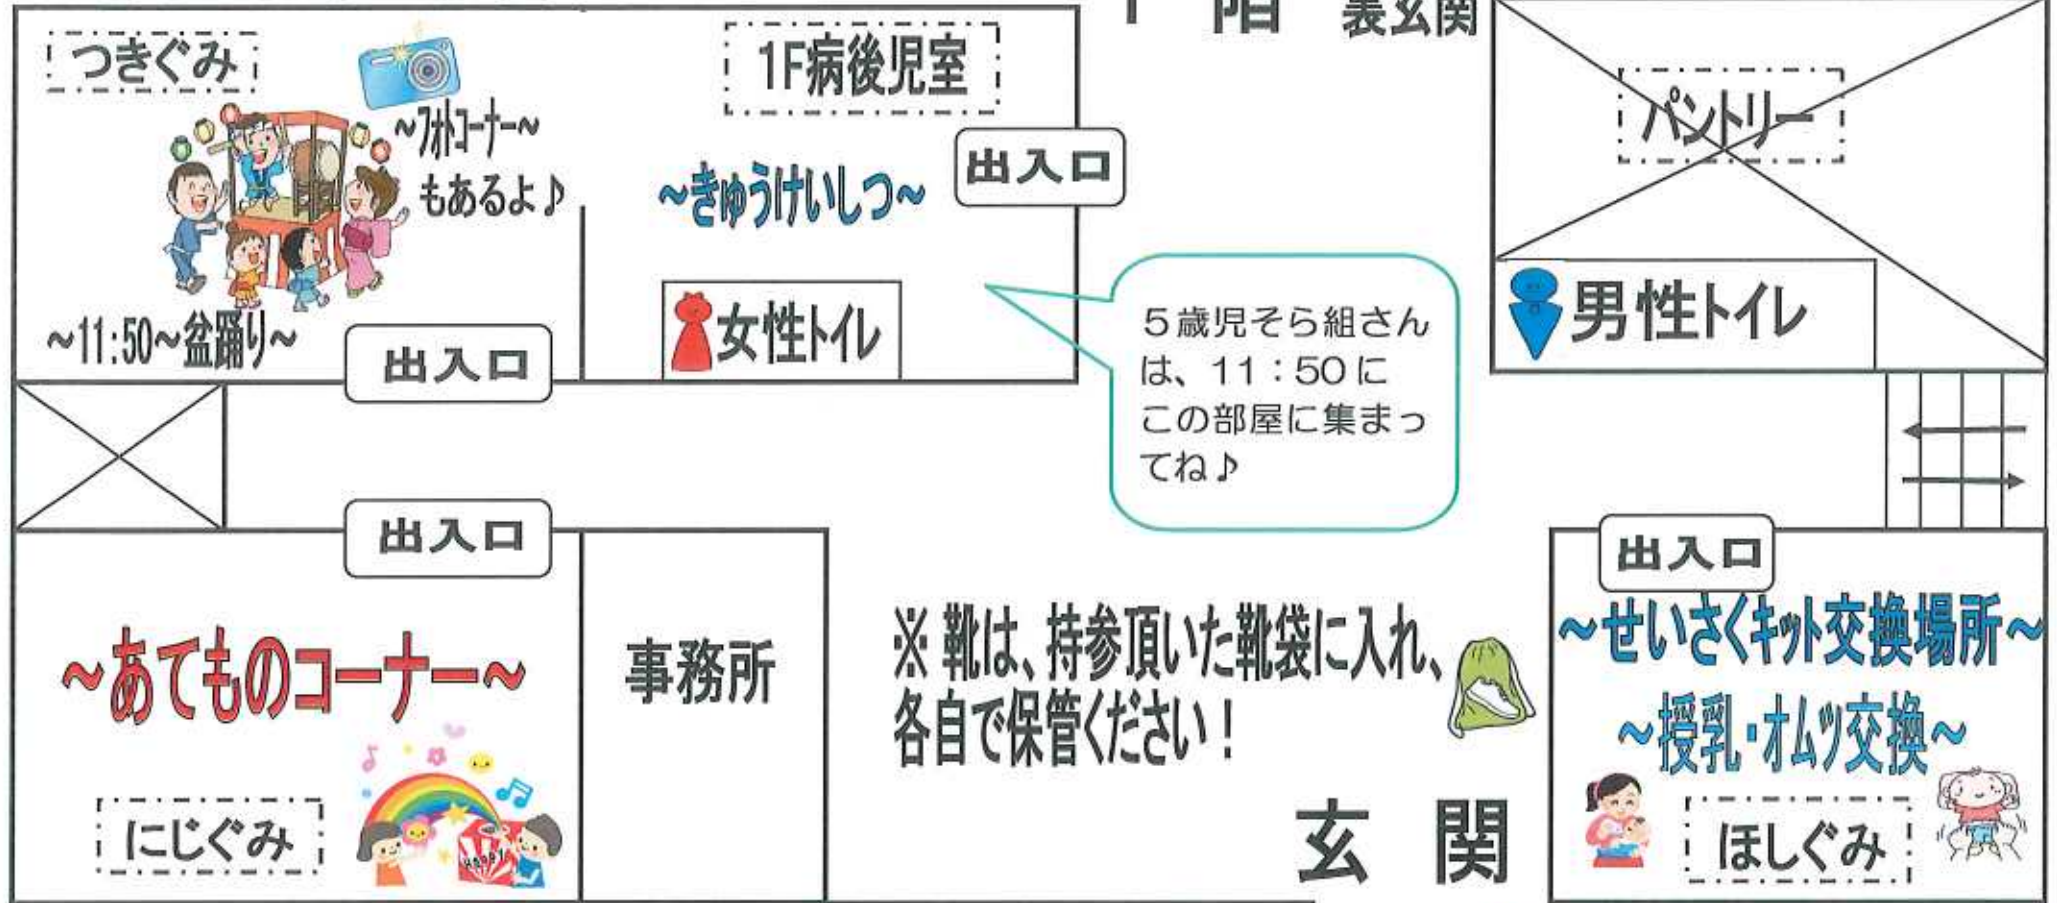

# 『夏祭り』

1 階 裏玄関

※ 異常気象で酷暑となり、暑さ対策として冷たい飲み物の販売をいたします!

〜飲み物・チケット販売〜

## 【盆踊り】

盆踊りは11:50より全児で行います。  
遊んでいたお部屋で踊りますので、フロアーの先生の指示に従ってください!

※5歳児そら組のみ、1Fつき組保育室で踊ります!  
11:50までに1階病後児室に集まってください!